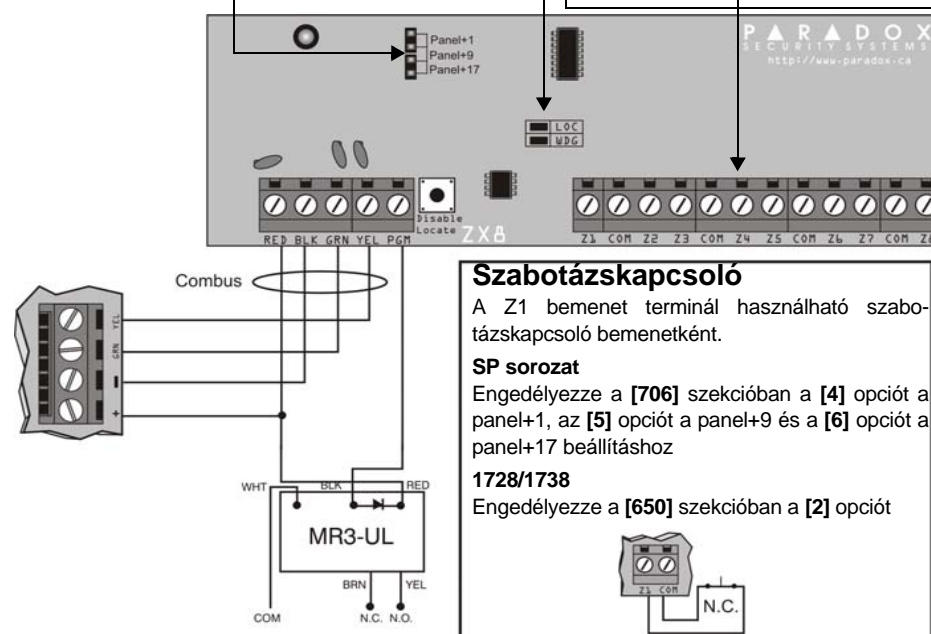

SP SPECTRA
8-zónás bővítő modul
SP-ZX8
V3.01

Ismertető

paradox.com
 SPZX8-T100

Leírás

A 8-zónás bővítő modul (SP-ZX8) a központ és bármilyen vezetékcsatlakozás közötti interfész. Az SP-ZX8 a központ komszúrára csatlakozik és nyolc vezetékcsatlakozást, valamint egy 50mA integrált PGM kimenetet biztosít. Az SP-ZX8 nem támogatja az ATZ (zónaduplázás) szolgáltatást és a tűz zóna kapcsolatokat.

Zöld "LOC" LED

Villogással jelzi a rövidzárdugó (jumper) beállítások megváltozását.

Piros "WDG" LED

Villogva jelzi a megfelelő működést. Ha a "LOC" és a "WDG" LED felváltva villog, a modul kommunikációs hibát tapasztal a központtal.

Bemenet terminálok

Az SP-ZX8 nem támogatja az ATZ szolgáltatást vagy a tűz zóna bekötést. Az érzékelőeszközöket az SP-ZX8 bemenet termináljaira pontosan a központ *Programozói útmutatójában* található módon kösse.

Szabotázskapcsoló

A Z1 bemenet terminál használható szabotázskapcsoló bemenetként.

SP sorozat

Engedélyezze a [706] szekcióban a [4] opciót a panel+1, az [5] opciót a panel+9 és a [6] opciót a panel+17 beállításához